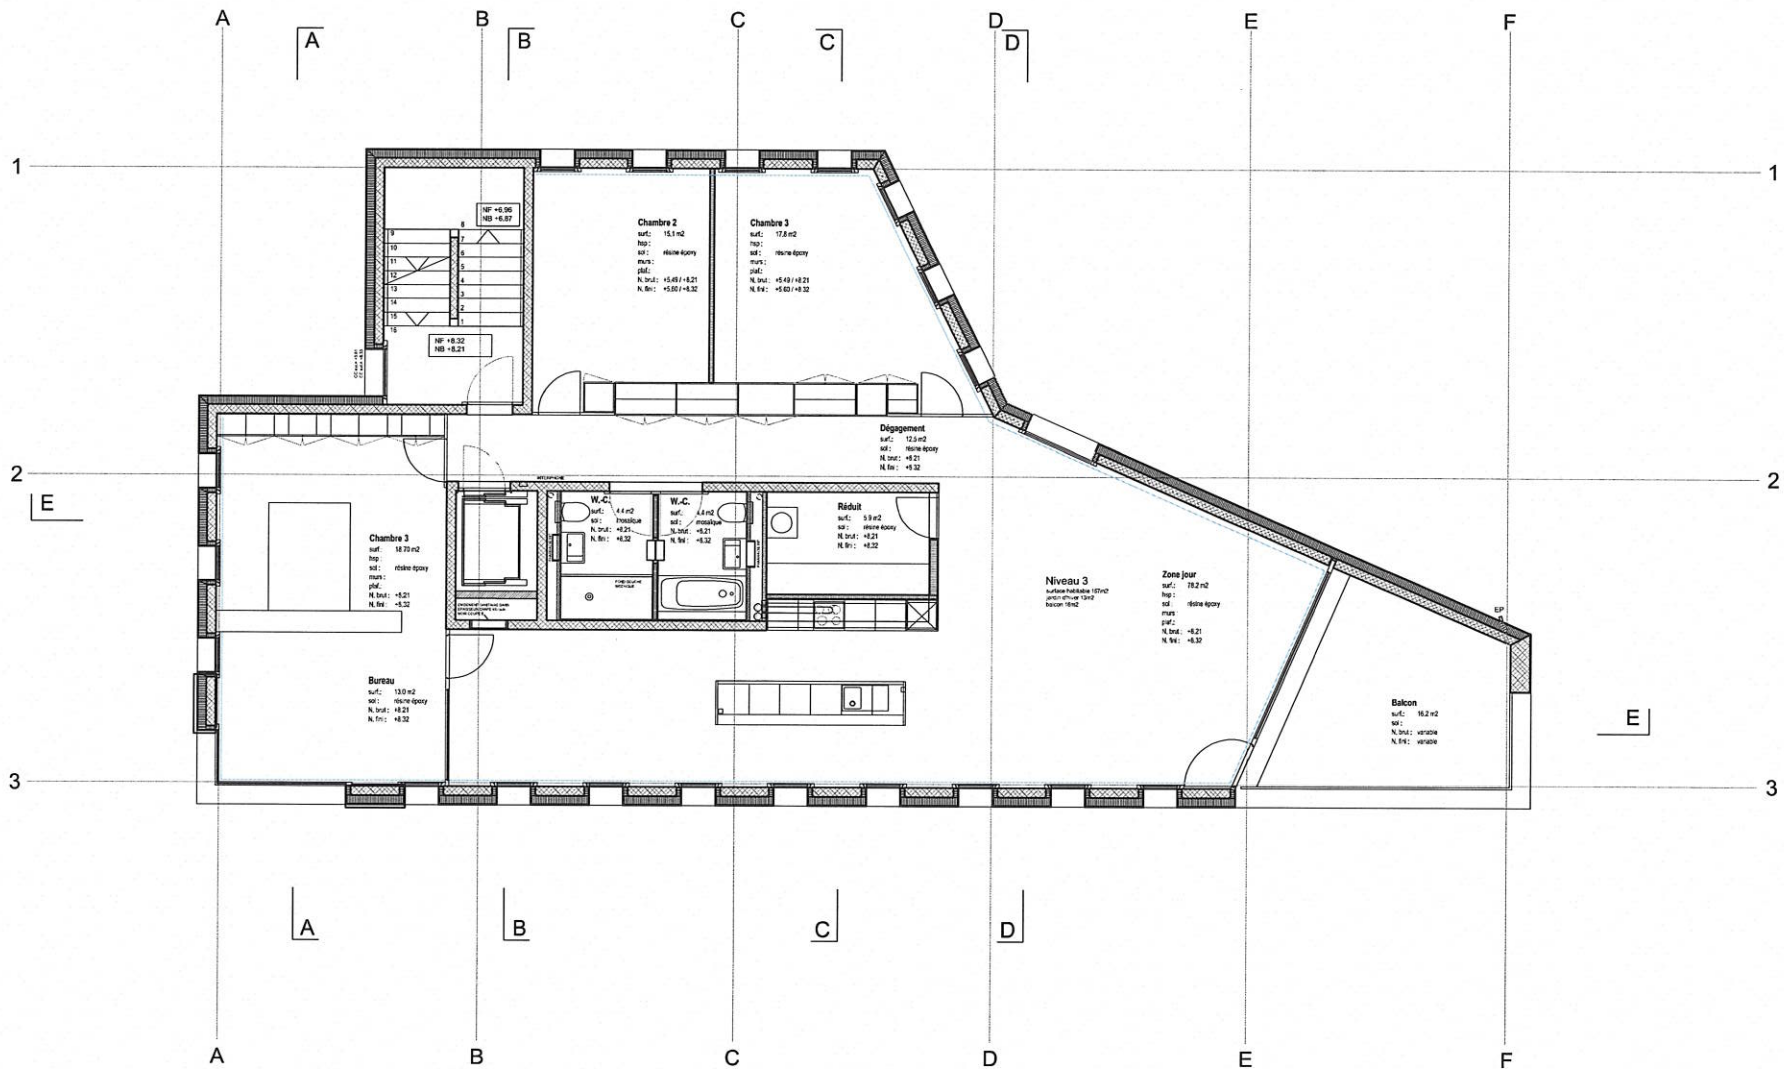

Echelle 1:500

Echelle 1:1'000

NIVEAU 3

4 APPARTEMENTS LOFTS

ECHELLE 1/100

Geninasca Delefortrie SA Architectes FAS SA Place d'Armes 3 2001 Neuchâtel Téléphone 832 729 99 60 Téléfax 832 729 99 69 Email gd@gd-arch.ch	MAÎTRE D'OUVRAGE ROC04 CIO ROCCARINO GEORGES CORTENEAUX 11 2034 PESEUX		DATE: 22.08.05	D MODIF.:	H MODIF.:	N° P_100-05 <b>ROC 04</b>
	A MODIF.: 23.09.05	E MODIF.:	I MODIF.:			
	B MODIF.: 23.01.06	F MODIF.:	J MODIF.:			
	C MODIF.:	G MODIF.:	K MODIF.:			