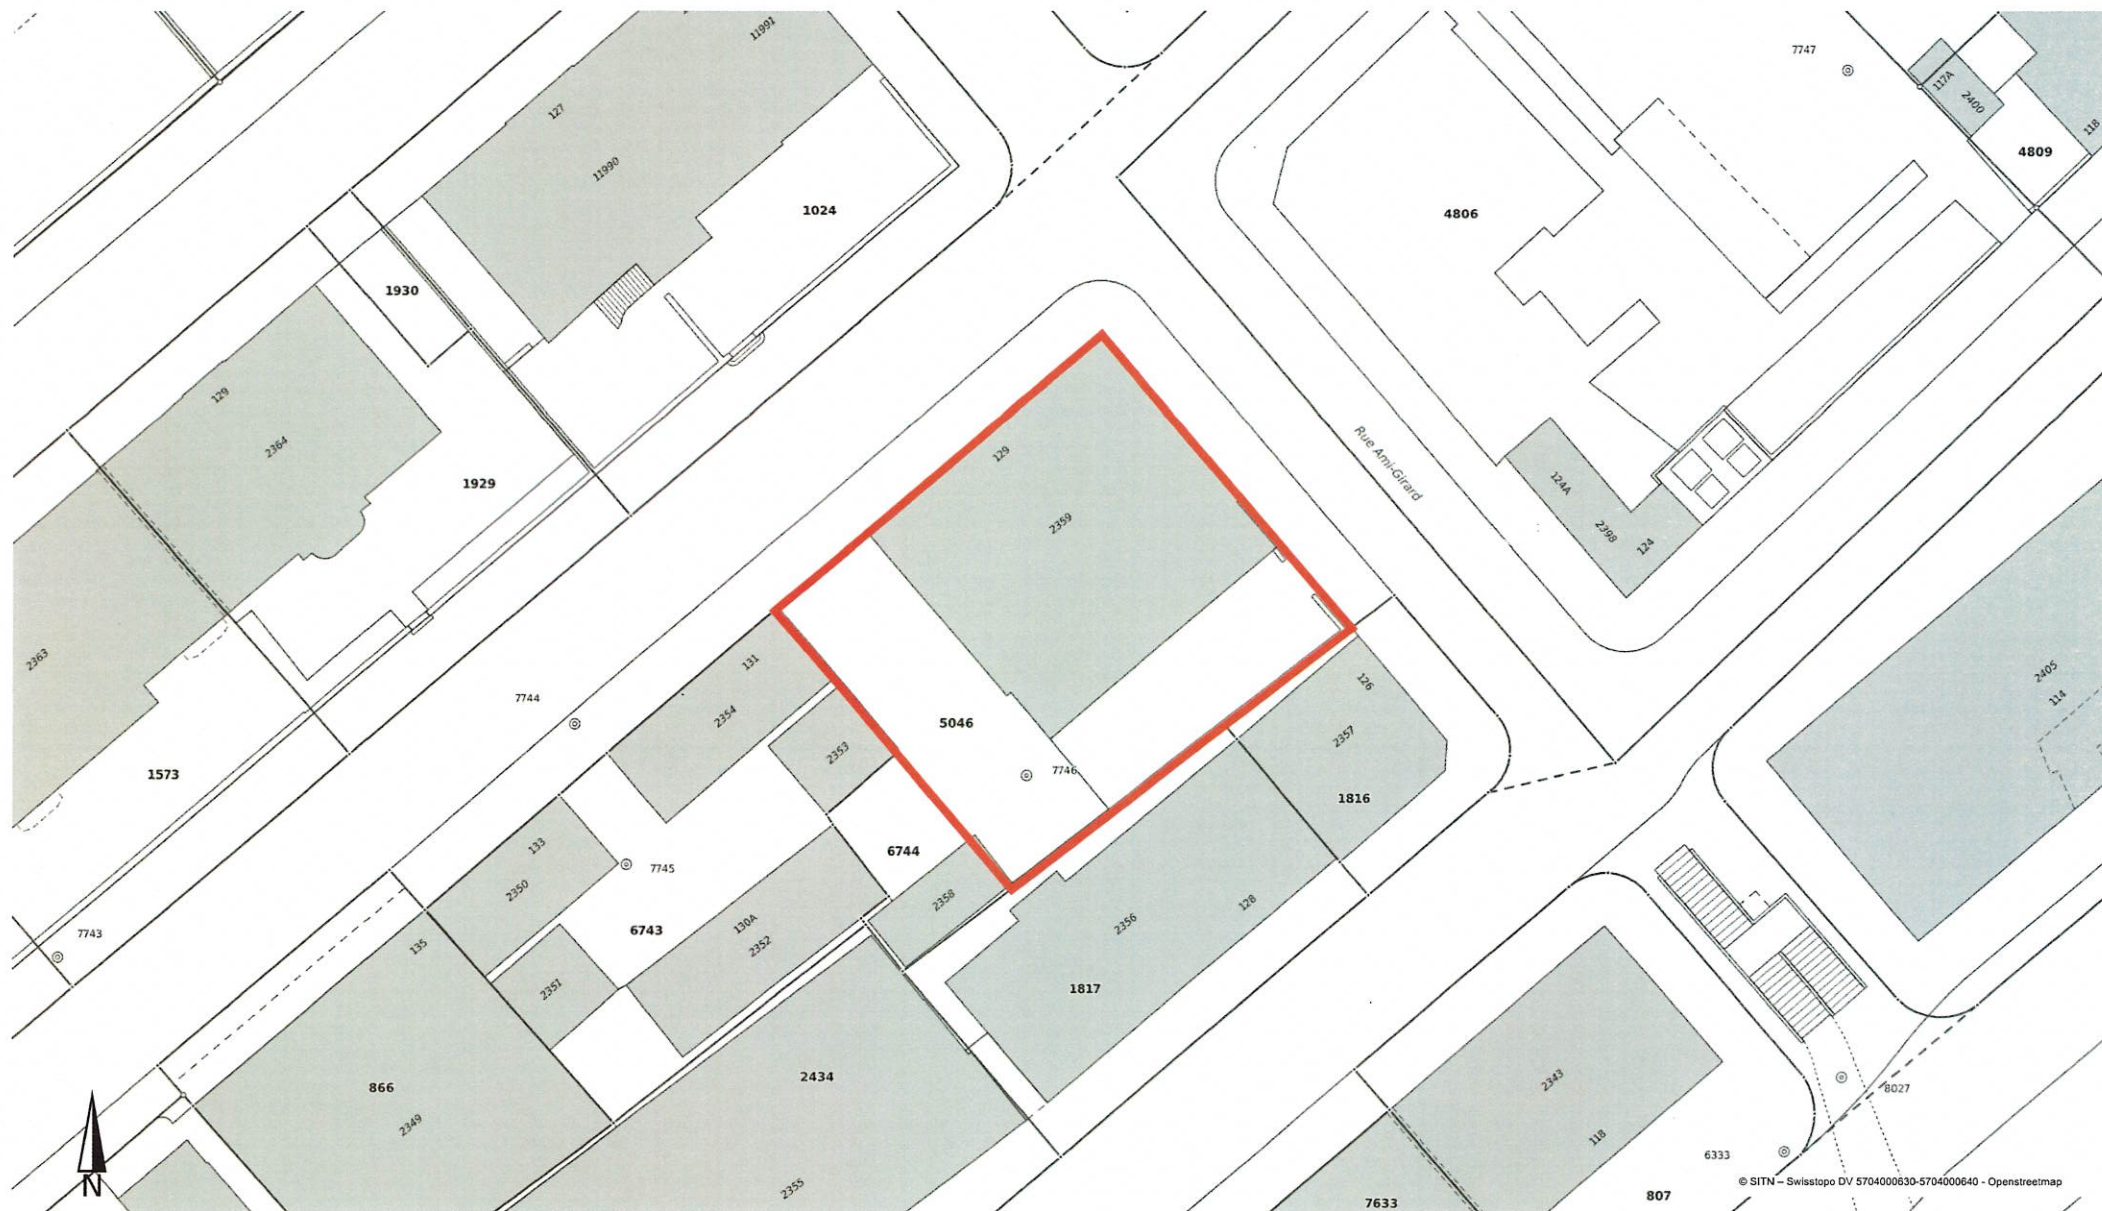

Echelle 1:1'000

Echelle 1:500

PPE SUR ARTICLE 5046  
IMMEUBLE  
1ER ETAGE

FOLIO 101 CADASTRE DES  
RUE DU PARC 129  
ECH.: 1:100

EPLATURES  
LA CHAUX - DE - FONDS  
DATE: 2.11.2000  
L. GEISER le 11.02.2002

Attribution des numéros d'articles  
aux unités juridiques faite le 30 JAN. 2001  
Le géomètre cantonal

*[Signature]*

*[Signature]*  
S. Emmerich

*[Signature]*

*[Signature]*  
P.A. Trachsel

A  
NO 505 5 14

**PLAN FIGURATIF**